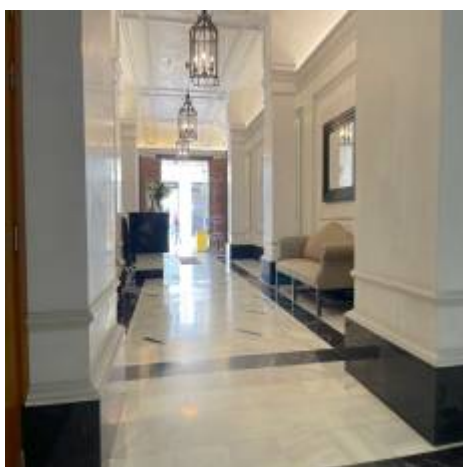

CAP:	36150
Numero Civico:	92
Piano n°:	0
Longitudine:	W9° 24' 47"
Latitudine:	N42° 27' 30.7"

Vicinato

Sito turistico: **10 Minuti**

Informazioni [di contatto](#)

Jean-Yves Coulon

www.firstoasis.com

+34 952 500 682

+34 622 867 222

info@firstoasis.com